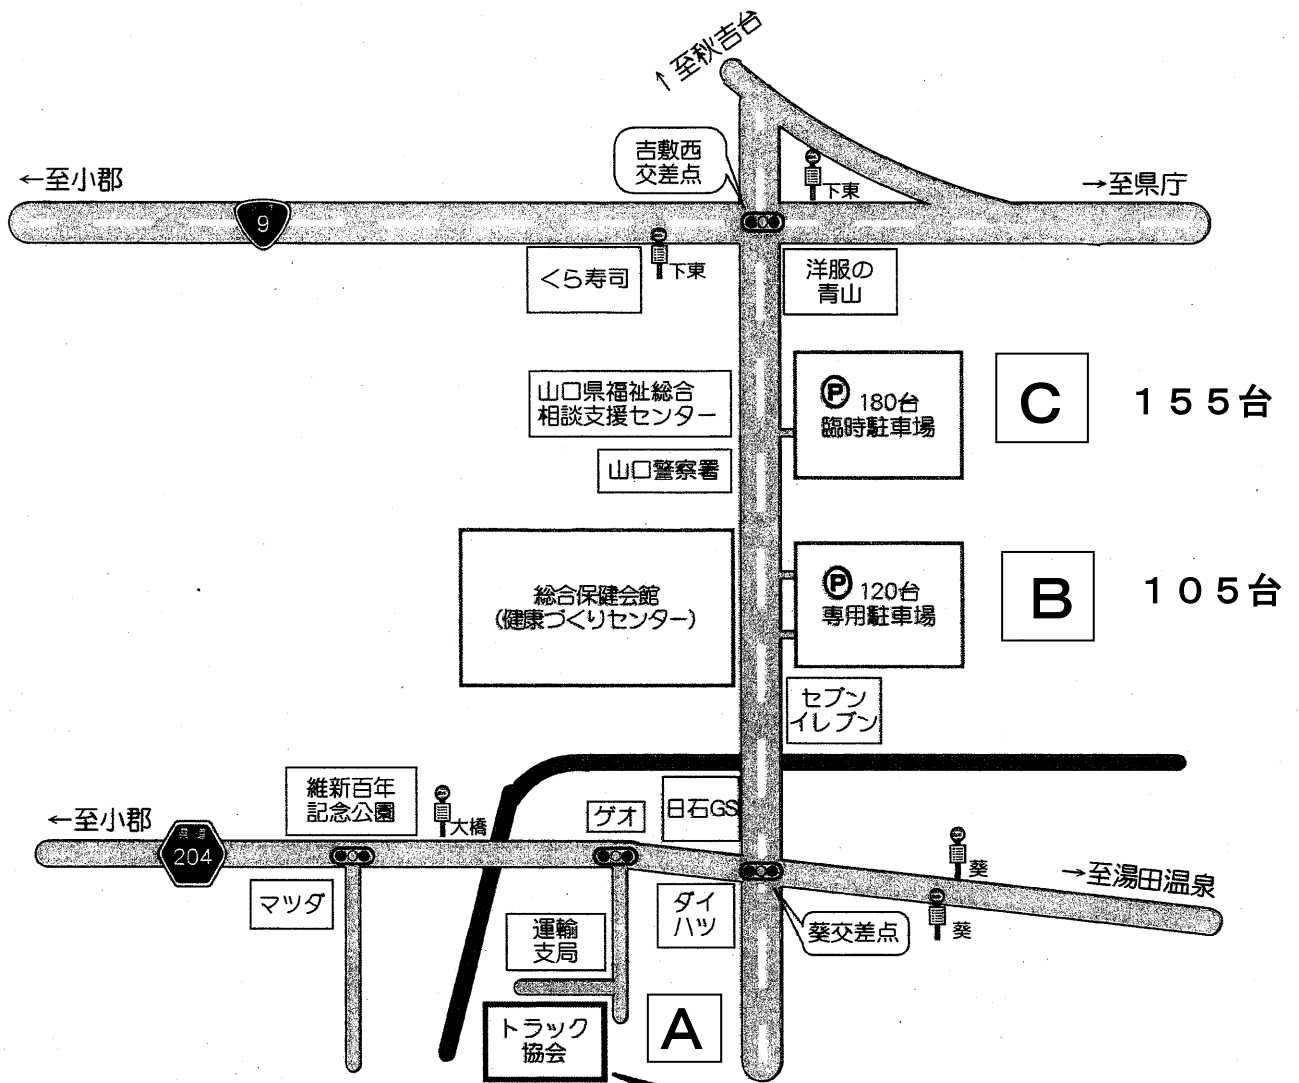

山口県総合保健会館 ー 駐車場のご案内 (5月10日) ー

※総合保健会館まで
 ・距離 約400m
 ・所要時間徒歩 約5分