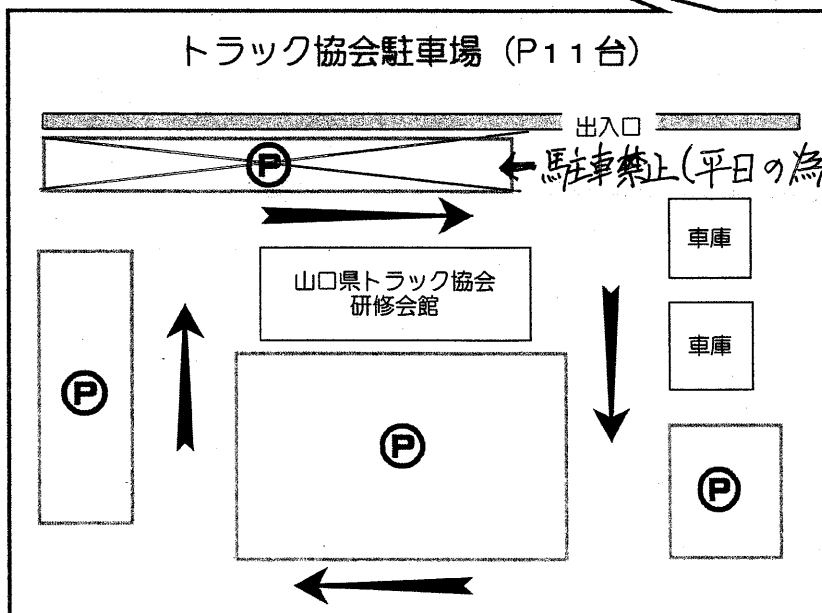

山口県総合保健会館 ー 駐車場のご案内 (5月10日) ー

※総合保健会館まで
 ・距離 約400m
 ・所要時間徒歩 約5分